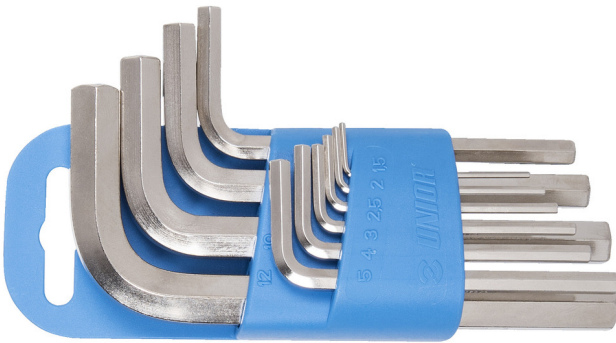

Set inbussleutels op kunststof houder

220/3PH

Profielen

Product attributen

De set bestaat uit:

- 9x inbussleutels (artikel 220/3) afm. 1,5, 2, 2,5, 3, 4, 5, 6, 8, 10 op kunststof houder

Productnaam	SKU	Artikel	Afmetingen	Hoeveelheid
Set inbussleutels op kunststof houder	607852	220/3PH	1.5 - 10	9
Inbussleutel		220/3	1.5, 2, 2.5, 3, 4, 5, 6, 8, 10	9

* Afbeeldingen van producten zijn symbolisch. Alle afmetingen zijn in mm, en het gewicht in grammen. Alle vermelde afmetingen kunnen variëren in tolerantie.

Veiligheid (Afbeeldingen)