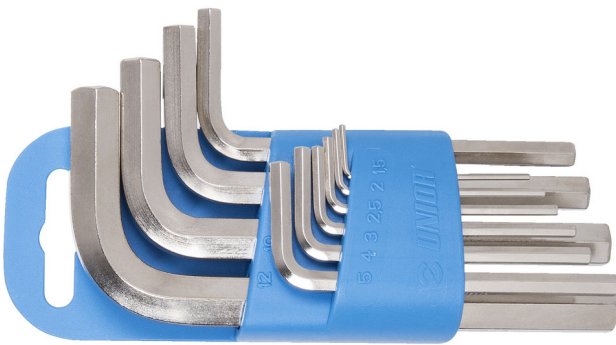

Sechskant Stiftschlüssel Set im Kunststoffclip

220/3PH

Profile

Produkteigenschaften

Enthalten sind:

- 9x Sechskant Stiftschlüssel (Artikel 220/3) Dim. 1.5, 2, 2.5, 3, 4, 5, 6, 8, 10 im Kunststoffclip

Produktname	SKU	Artikel	Dimensionen	Anzahl
Sechskant Stiftschlüssel Set im Kunststoffclip	607852	220/3PH	1.5 - 10	9
Sechskantstiftschlüssel		220/3	1.5, 2, 2.5, 3, 4, 5, 6, 8, 10	9

* Bilder von Produkten sind Symbolfotos. Abmessungen sind in mm, Gewichte in Gramm.

Sicherheit (Bilder)