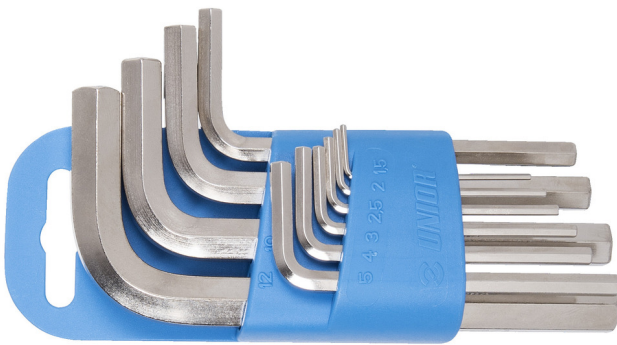

Sechskant Stiftschlüssel Set im Kunststoffclip

220/3PH

Profile

Produkteigenschaften

Enthalten sind:

- 9x Sechskant Stiftschlüssel (Artikel 220/3) Dim. 1.5, 2, 2.5, 3, 4, 5, 6, 8, 10 im Kunststoffclip

Produktname	SKU	Artikel	Dimensionen	Anzahl
Sechskant Stiftschlüssel Set im Kunststoffclip	607852	220/3PH	1.5 - 10	9
Sechskantstiftschlüssel		220/3	1.5, 2, 2.5, 3, 4, 5, 6, 8, 10	9

* Bilder von Produkten sind Symbolfotos. Abmessungen sind in mm, Gewichte in Gramm.

Sicherheit (Bilder)