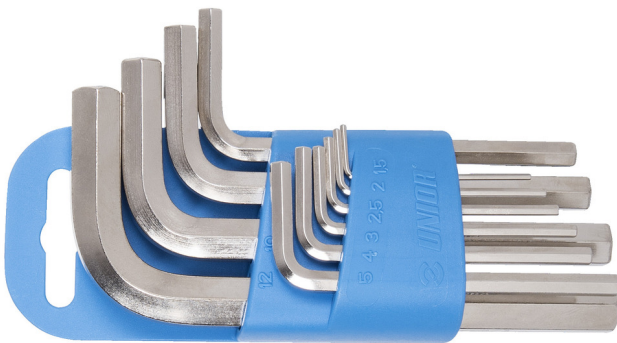

Set imbus , në kuti plastike

220/3PH

Profiles

Product features

Seti përfshin:

- 9 x Çelësa heksagonal në mbajtëse plastike (art. 220/3), dim. 1,5, 2, 2,5, 3, 4, 5, 6, 8, 10 mm

Product name	SKU	Article	Dimensions	Quantity
Set imbus , në kuti plastike	607852	220/3PH	1.5 - 10	9
Celes imbus gjashtëkëndesh		220/3	1.5, 2, 2.5, 3, 4, 5, 6, 8, 10	9

* Imazhet e produkteve janë simbolike. Të gjitha dimensionet janë në mm, pesha në gram. Të gjitha dimensionet e listuara mund të ndryshojnë në tolerancë.

Safety (pictures)