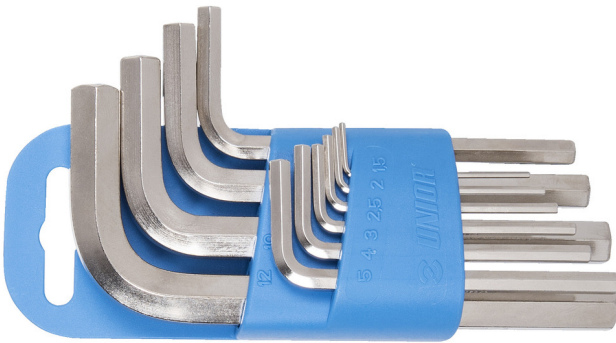

# Set imbus , në kuti plastike

220/3PH

## Profiles

### Seti përfshin:

- 9 x Çelësa heksagonal në mbajtëse plastike (art. 220/3), dim. 1,5, 2, 2,5, 3, 4, 5, 6, 8, 10 mm

Product name	SKU	Article	Dimensions	Quantity
Set imbus , në kuti plastike	607852	220/3PH	1.5 - 10	9
Celes imbus gjashtëkëndesh		220/3	1.5, 2, 2.5, 3, 4, 5, 6, 8, 10	9