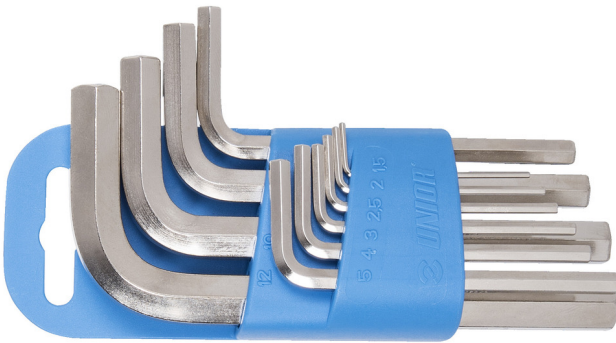

Set imbus , në kuti plastike

220/3PH

Profiles

Product features

Seti përfshin:

- 9 x Çelësa heksagonal në mbajtëse plastike (art. 220/3), dim. 1,5, 2, 2,5, 3, 4, 5, 6, 8, 10 mm

Product name	SKU	Article	Dimensions	Quantity
Set imbus , në kuti plastike	607852	220/3PH	1.5 - 10	9
Celes imbus gjashtëkëndesh		220/3	1.5, 2, 2.5, 3, 4, 5, 6, 8, 10	9

* Imazhet e produkteve janë simbolike. Të gjitha dimensionet janë në mm, pesha në gram. Të gjitha dimensionet e listuara mund të ndryshojnë në tolerancë.

Safety (pictures)