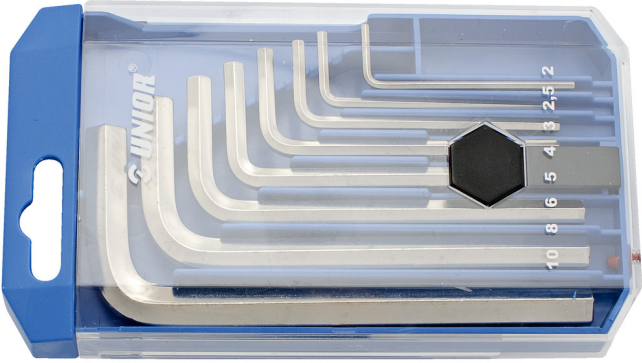

# Plastik kutuda somun anahtarı takımı

220/3PB1

## Product features

- Set boyutları 5/64 ", 3/32", 1/8 ", 5/32", 3/16 ", 1/4", 5/16 ", 3/8"

Product name	SKU	Article	Dimensions	Quantity
Plastik kutuda somun anahtarı takımı	612161	220/3PB1	5/64", 3/32", 1/8", 5/32", 3/16", 1/4", 5/16", 3/8"	

\* Ürünlerin resimleri semboliktir. Bütün boyutlar mm ve ağırlık gram cinsindedir.