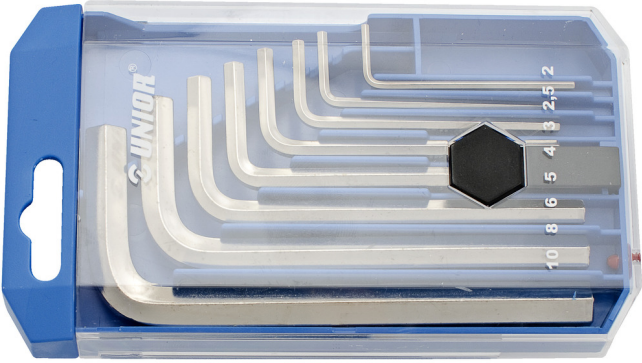

Plastik kutuda somun anahtarı takımı

220/3PB1

Profiles

Product features

- Set boyutları 5/64 ", 3/32", 1/8 ", 5/32", 3/16 ", 1/4", 5/16 ", 3/8"

Product name	SKU	Article	Dimensions	Quantity
Plastik kutuda somun anahtarı takımı	612161	220/3PB1	5/64", 3/32", 1/8", 5/32", 3/16", 1/4", 5/16", 3/8"	

* Ürünlerin resimleri semboliktir. Bütün boyutlar mm ve ağırlık gram cinsindedir.

Safety (pictures)