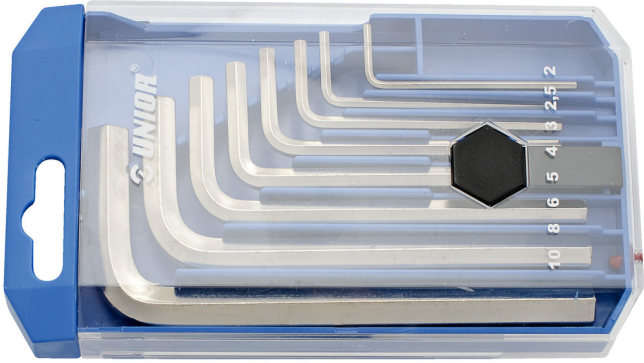

Plastik kutuda somun anahtarı takımı

220/3PB1

Profiles

Product features

- Set boyutları 5/64 ", 3/32", 1/8 ", 5/32", 3/16 ", 1/4", 5/16 ", 3/8"

Product name	SKU	Article	Dimensions	Quantity
Plastik kutuda somun anahtarı takımı	612161	220/3PB1	5/64", 3/32", 1/8", 5/32", 3/16", 1/4", 5/16", 3/8"	

* Ürünlerin resimleri semboliktir. Bütün boyutlar mm ve ağırlık gram cinsindedir.

Safety (pictures)