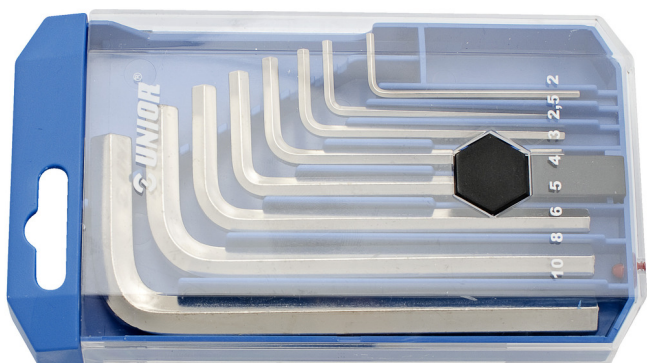

Ključevi imbus u plastičnoj kutiji

220/3PB1

Profili

Opis proizvoda

- Garnitura sadrži dimenzije 5/64", 3/32", 1/8", 5/32", 3/16", 1/4", 5/16", 3/8"

Naziv proizvoda	SKU	Artikal	Dimenzije	Količina
Ključevi imbus u plastičnoj kutiji	612161	220/3PB1	5/64", 3/32", 1/8", 5/32", 3/16", 1/4", 5/16", 3/8"	

* Fotografije proizvoda su simbolične. Sve dimenzije su u mm, a težina u gramima. Sve navedene dimenzije mogu odstupati u granicama tolerancija.

Bezbednost (slike)