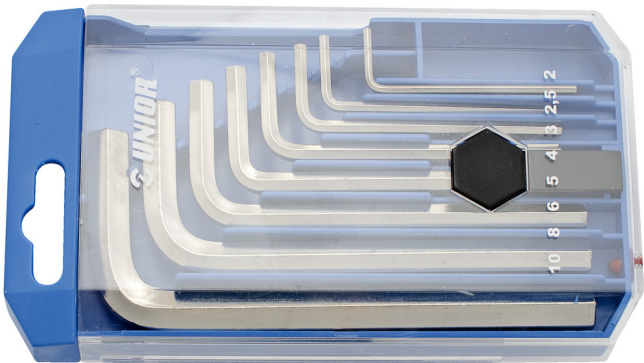

Ključevi imbus u plastičnoj kutiji

220/3PB1

Profili

Opis proizvoda

- Garnitura sadrži dimenzije 5/64", 3/32", 1/8", 5/32", 3/16", 1/4", 5/16", 3/8"

Naziv proizvoda	SKU	Artikal	Dimenzije	Količina
Ključevi imbus u plastičnoj kutiji	612161	220/3PB1	5/64", 3/32", 1/8", 5/32", 3/16", 1/4", 5/16", 3/8"	

* Fotografije proizvoda su simbolične. Sve dimenzije su u mm, a težina u gramima. Sve navedene dimenzije mogu odstupati u granicama tolerancija.

Bezbednost (slike)