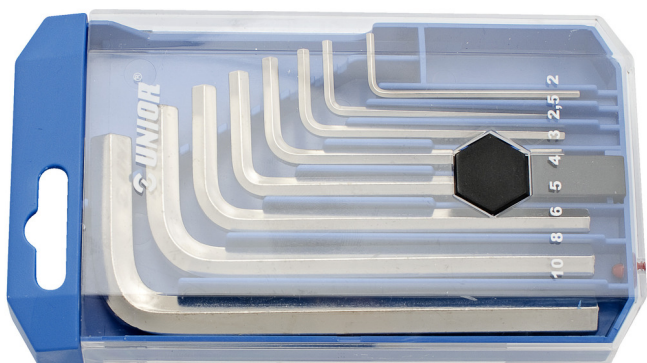

Garnitura inbus ključev v plastični škatli

220/3PB1

Profili

Atributi izdelka

- Garnitura vsebuje dimenzije 5/64", 3/32", 1/8", 5/32", 3/16", 1/4", 5/16", 3/8"

Naziv izdelka	SKU	Izdelek	Dimenzija	Količina
Garnitura inbus ključev v plastični škatli	612161	220/3PB1	5/64", 3/32", 1/8", 5/32", 3/16", 1/4", 5/16", 3/8"	

* Slike proizvodov so simbolične. Vse dimenzije so v mm, masa v g. Vse navedene dimenzije lahko odstopajo v tolerančnih merah.

Safety (slike)