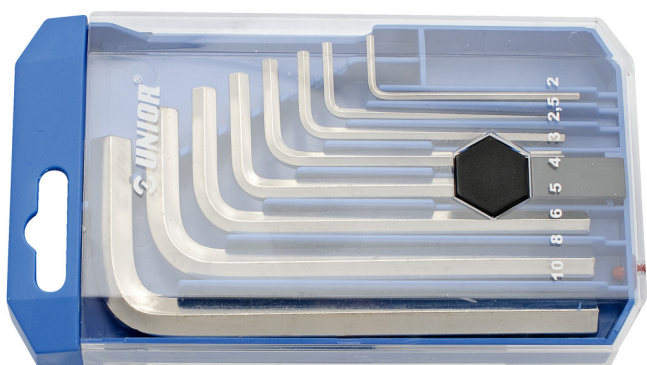

Sada IMBUS ključov v plastovom obale

220/3PB1

Profiles

Product features

- Sada obsahuje rozmery 5/64 ", 3/32", 1/8 ", 5/32", 3/16 ", 1/4", 5/16 ", 3/8"

Product name	SKU	Article	Dimensions	Quantity
Sada IMBUS ključov v plastovom obale	612161	220/3PB1	5/64", 3/32", 1/8", 5/32", 3/16", 1/4", 5/16", 3/8"	

* Obrázky sú symbolické. Všetky rozmery sú v mm, hmotnosť je v g. Všetky udané rozmery sa môžu líšiť v rámci tolerancie.

Safety (pictures)