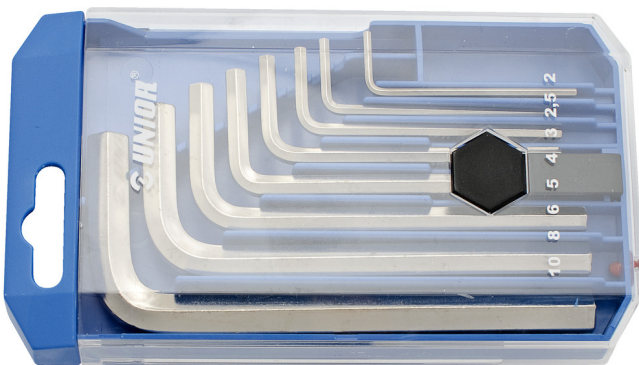

Set de chei locas hexagonal in cutie de plastic

220/3PB1

Profile

Caracteristicile produsului

- Setul include dimensiuni 5/64 ", 3/32", 1/8 ", 5/32", 3/16 ", 1/4", 5/16 ", 3/8"

Denumirea Produsului	SKU	Articol	Dimensiuni	Cantitate
Set de chei locas hexagonal in cutie de plastic	612161	220/3PB1	5/64", 3/32", 1/8", 5/32", 3/16", 1/4", 5/16", 3/8"	

* Imaginea produsului este simbolica. Toate dimensiunile sunt exprimate în mm, greutatea în grame.

Safety (pictures)