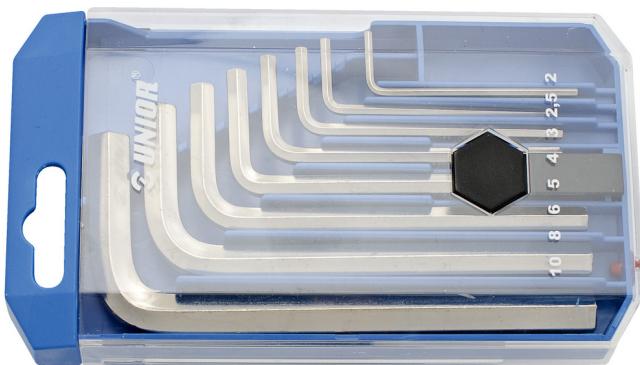

# Set de chei locas hexagonal in cutie de plastic

220/3PB1

## Profile

## Caracteristicile produsului

- Setul include dimensiuni 5/64 ", 3/32", 1/8 ", 5/32", 3/16 ", 1/4", 5/16 ", 3/8"

Denumirea Produsului	SKU	Articol	Dimensiuni	Cantitate
Set de chei locas hexagonal in cutie de plastic	612161	220/3PB1	5/64", 3/32", 1/8", 5/32", 3/16", 1/4", 5/16", 3/8"	

\* Imaginea produsului este simbolica. Toate dimensiunile sunt exprimate în mm, greutatea în grame.