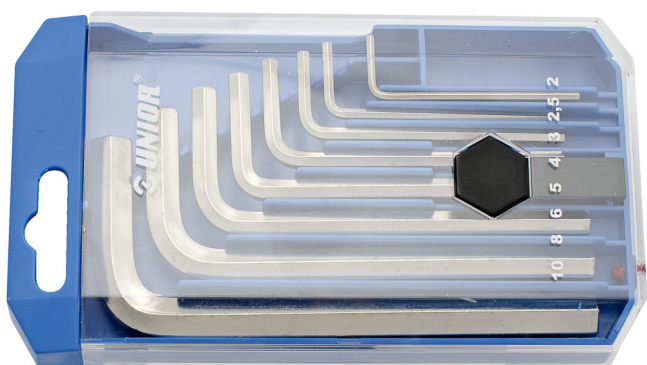

Zestaw kluczy imbusowych w plastikowym pudełku

220/3PB1

Profile

Cechy produktu

- Zestaw zawiera rozmiary 5/64", 3/32", 1/8", 5/32", 3/16", 1/4", 5/16", 3/8"

Nazwa produktu	SKU	Artykuł	Wymiary	Ilość
Zestaw kluczy imbusowych w plastikowym pudełku	612161	220/3PB1	5/64", 3/32", 1/8", 5/32", 3/16", 1/4", 5/16", 3/8"	

* Przedstawiony wygląd produktu jest orientacyjny. Wszystkie wymiary są w mm, podana waga w gramach

Bezpieczeństwo (Obrazy)