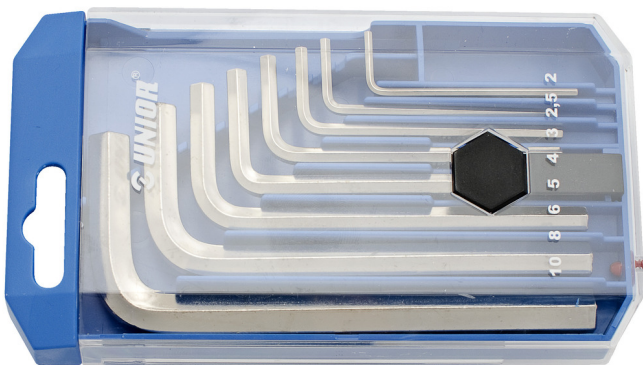

Stiftsleutelset, inbus in kunststof cassette

220/3PB1

Profielen

Product attributen

- Set include dimensions 5/64", 3/32", 1/8", 5/32", 3/16", 1/4", 5/16", 3/8"

Productnaam	SKU	Artikel	Afmetingen	Hoeveelheid
Stiftsleutelset, inbus in kunststof cassette	612161	220/3PB1	5/64", 3/32", 1/8", 5/32", 3/16", 1/4", 5/16", 3/8"	

* Afbeeldingen van producten zijn symbolisch. Alle afmetingen zijn in mm en gewicht in gram. Alle vermelde afmetingen kunnen variëren in tolerantie.

Veiligheid (Afbeeldingen)