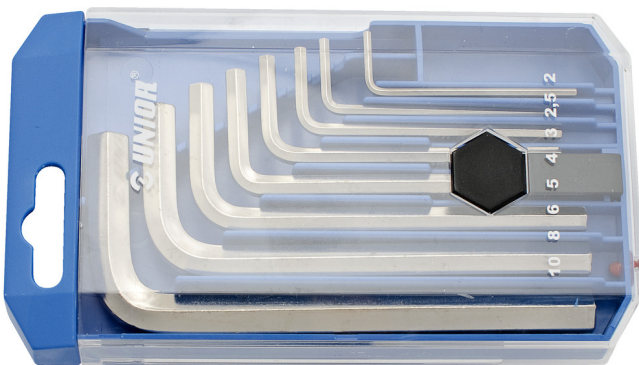

Stiftsleutelset, inbus in kunststof cassette

220/3PB1

Profielen

Product attributen

- Set include dimensions 5/64", 3/32", 1/8", 5/32", 3/16", 1/4", 5/16", 3/8"

Productnaam	SKU	Artikel	Afmetingen	Hoeveelheid
Stiftsleutelset, inbus in kunststof cassette	612161	220/3PB1	5/64", 3/32", 1/8", 5/32", 3/16", 1/4", 5/16", 3/8"	

* Afbeeldingen van producten zijn symbolisch. Alle afmetingen zijn in mm en gewicht in gram. Alle vermelde afmetingen kunnen variëren in tolerantie.

Veiligheid (Afbeeldingen)