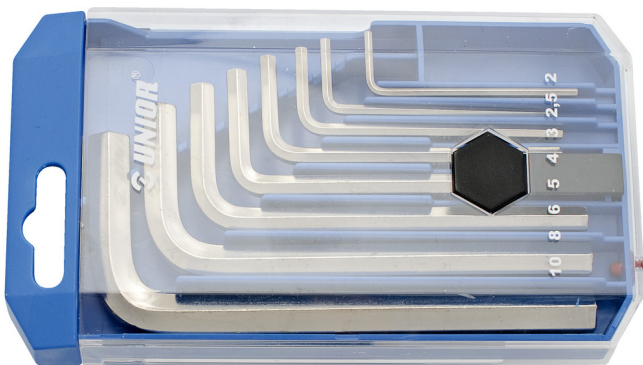

Гарнитура инбус ключеви во пластична касета

220/3PB1

Profiles

Product features

- Постави вклучуваат димензии 5/64 ", 3/32", 1/8 ", 5/32", 3/16 ", 1/4", 5/16 ", 3/8"

Product name	SKU	Article	Dimensions	Quantity
Гарнитура инбус ключеви во пластична касета	612161	220/3PB1	5/64", 3/32", 1/8", 5/32", 3/16", 1/4", 5/16", 3/8"	

* Сликите на производите се симболични. Сите димензии се во мм, тежината е во грамови. Сите наведени димензии може да се разликуваат во ниво на толеранција

Safety (pictures)