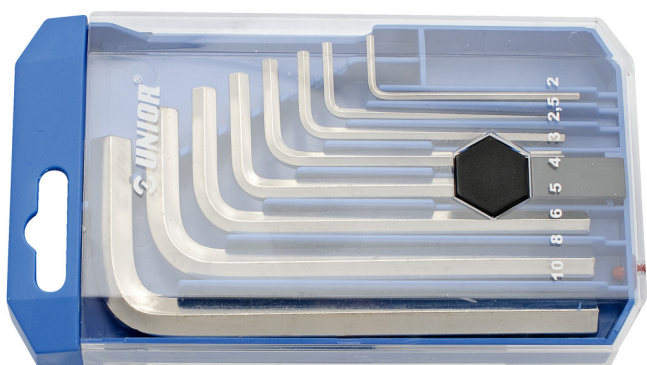

Гарнитура инбус клучеви во пластична касета

220/3PB1

Profiles

Product features

- Постави вклучуваат димензии 5/64 ", 3/32", 1/8 ", 5/32", 3/16 ", 1/4", 5/16 ", 3/8"

Product name	SKU	Article	Dimensions	Quantity
Гарнитура инбус клучеви во пластична касета	612161	220/3PB1	5/64", 3/32", 1/8", 5/32", 3/16", 1/4", 5/16", 3/8"	

* Сликите на производите се симболични. Сите димензии се во мм, тежината е во грамови. Сите наведени димензии може да се разликуваат во ниво на толеранција

Safety (pictures)