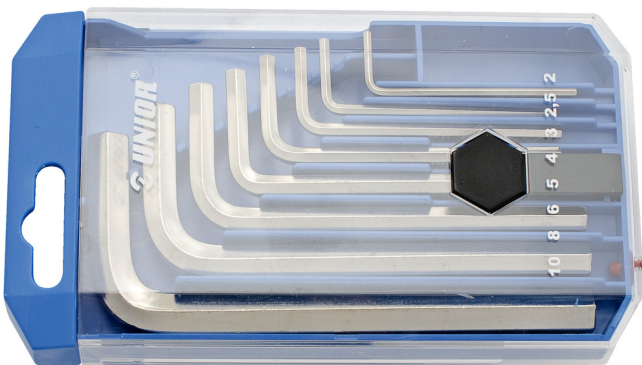

Sechskant Stiftschlüssel Set in der Kunststoff-Box

220/3PB1

Profile

Produkteigenschaften

- Das Set enthält Abmessungen 5/64", 3/32", 1/8", 5/32", 3/16", 1/4", 5/16", 3/8"

Produktname	SKU	Artikel	Dimensionen	Anzahl
Sechskant Stiftschlüssel Set in der Kunststoff-Box	612161	220/3PB1	5/64", 3/32", 1/8", 5/32", 3/16", 1/4", 5/16", 3/8"	

* Bilder von Produkten sind Symbolfotos. Abmessungen sind in mm, Gewichte in Gramm.

Sicherheit (Bilder)