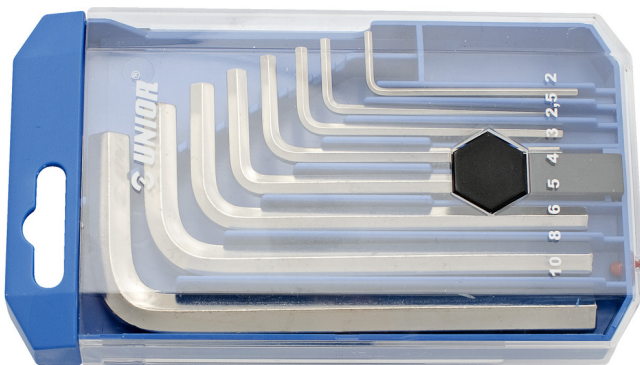

# Jeu de clés 6 pans mâles en boîte plastique

220/3PB1

## Description produit

- comprend les dimensions 5/64", 3/32", 1/8", 5/32", 3/16", 1/4", 5/16", 3/8"

Nom du produit	SKU	Article	Dimensions	Quantité
Jeu de clés 6 pans mâles en boîte plastique	612161	220/3PB1	5/64", 3/32", 1/8", 5/32", 3/16", 1/4", 5/16", 3/8"	