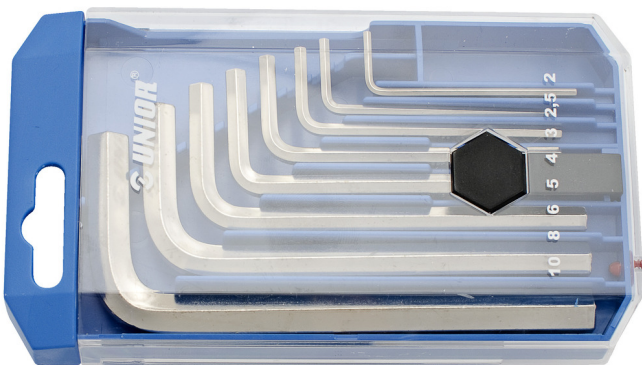

Jeu de clés 6 pans mâles en boîte plastique

220/3PB1

Profils

Description produit

- comprend les dimensions 5/64", 3/32", 1/8", 5/32", 3/16", 1/4", 5/16", 3/8"

Nom du produit	SKU	Article	Dimensions	Quantité
Jeu de clés 6 pans mâles en boîte plastique	612161	220/3PB1	5/64", 3/32", 1/8", 5/32", 3/16", 1/4", 5/16", 3/8"	

* Les images des produits ne sont pas contractuelles. Toutes les dimensions sont en mm, les poids en grammes.

Safety (pictures)