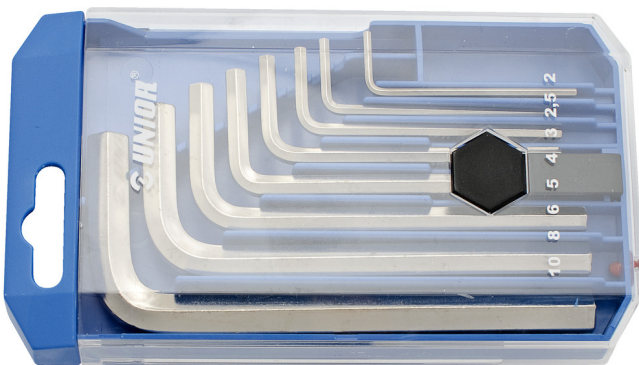

# Jeu de clés 6 pans mâles en boîte plastique

220/3PB1

## Description produit

- comprend les dimensions 5/64", 3/32", 1/8", 5/32", 3/16", 1/4", 5/16", 3/8"

Nom du produit	SKU	Article	Dimensions	Quantité
Jeu de clés 6 pans mâles en boîte plastique	612161	220/3PB1	5/64", 3/32", 1/8", 5/32", 3/16", 1/4", 5/16", 3/8"	