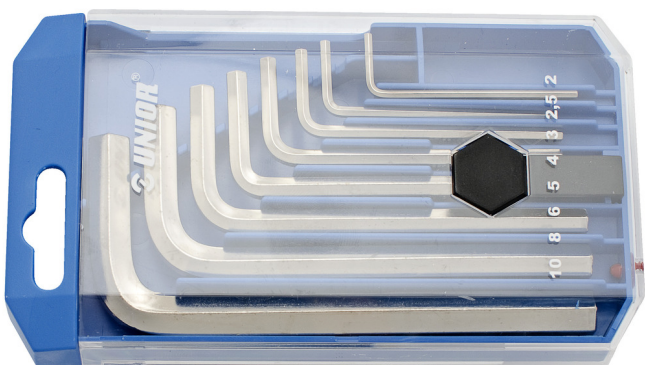

# Jeu de clés 6 pans mâles en boîte plastique

220/3PB1

## Description produit

- comprend les dimensions 5/64", 3/32", 1/8", 5/32", 3/16", 1/4", 5/16", 3/8"

Nom du produit	SKU	Article	Dimensions	Quantité
Jeu de clés 6 pans mâles en boîte plastique	612161	220/3PB1	5/64", 3/32", 1/8", 5/32", 3/16", 1/4", 5/16", 3/8"	