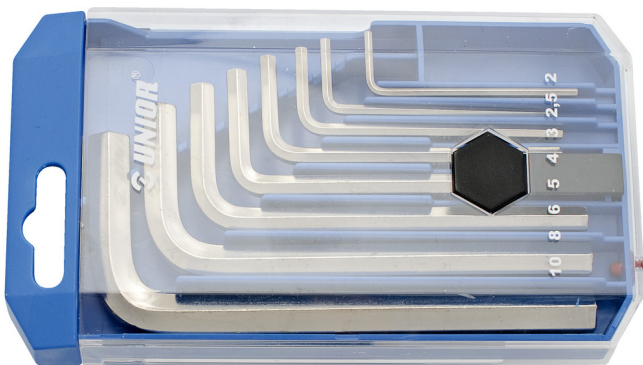

# Jeu de clés 6 pans mâles en boîte plastique

220/3PB1

## Description produit

- Comprend les dimensions 5/64", 3/32", 1/8", 5/32", 3/16", 1/4", 5/16", 3/8"

Nom du produit	SKU	Article	Dimensions	Quantité
Jeu de clés 6 pans mâles en boîte plastique	612161	220/3PB1	5/64", 3/32", 1/8", 5/32", 3/16", 1/4", 5/16", 3/8"	