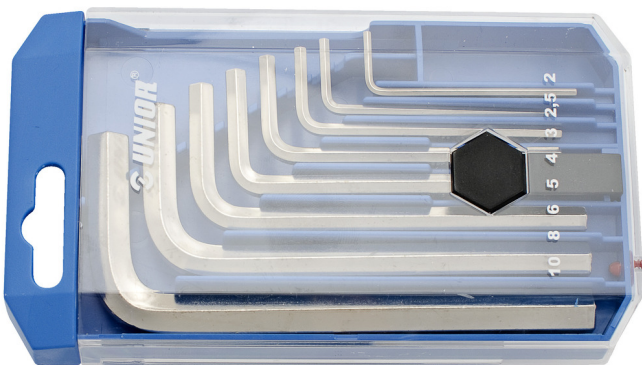

# Jeu de clés 6 pans mâles en boîte plastique

220/3PB1

## Description produit

- Comprend les dimensions 5/64", 3/32", 1/8", 5/32", 3/16", 1/4", 5/16", 3/8"

Nom du produit	SKU	Article	Dimensions	Quantité
Jeu de clés 6 pans mâles en boîte plastique	612161	220/3PB1	5/64", 3/32", 1/8", 5/32", 3/16", 1/4", 5/16", 3/8"	