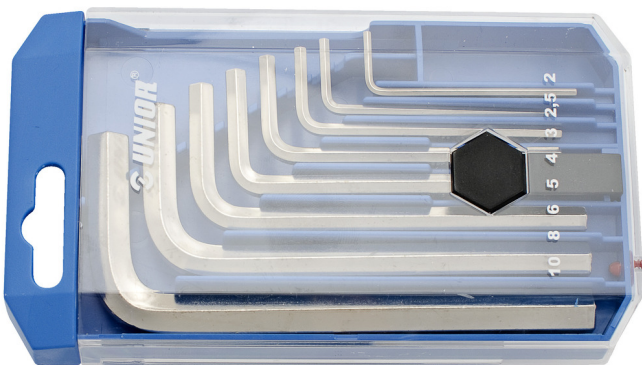

# Juego de llaves allen, en caja de plástico

220/3PB1

## Características del producto

- El juego incluye las dimensiones 5/64 ", 3/32", 1/8 ", 5/32", 3/16 ", 1/4", 5/16 ", 3/8"

Nombre del producto	SKU	Artículo	Dimensiones	Cantidad
Juego de llaves allen, en caja de plástico	612161	220/3PB1	5/64", 3/32", 1/8", 5/32", 3/16", 1/4", 5/16", 3/8"	

\* Las imágenes de los productos son simbólicas. Todas las dimensiones son en mm, peso en gramos.