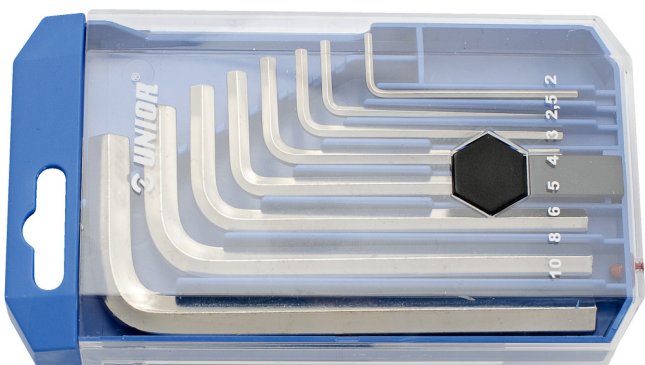

Sada zástrčných klíčů IMBUS v plastovém boxu

220/3PB1

Profily

Vlastnosti produktu

- Sada obsahuje rozměry 5/64 ", 3/32", 1/8 ", 5/32", 3/16 ", 1/4", 5/16 ", 3/8"

Jméno výrobku	SKU	Artikl	Rozměry	Množství
Sada zástrčných klíčů IMBUS v plastovém boxu	612161	220/3PB1	5/64", 3/32", 1/8", 5/32", 3/16", 1/4", 5/16", 3/8"	

* Obrázky produktů jsou symbolické. Všechny rozměry jsou v mm a hmotnost v gramech. Všechny uvedené rozměry se mohou lišit v toleranci.

Bezpečnost (obrázky)