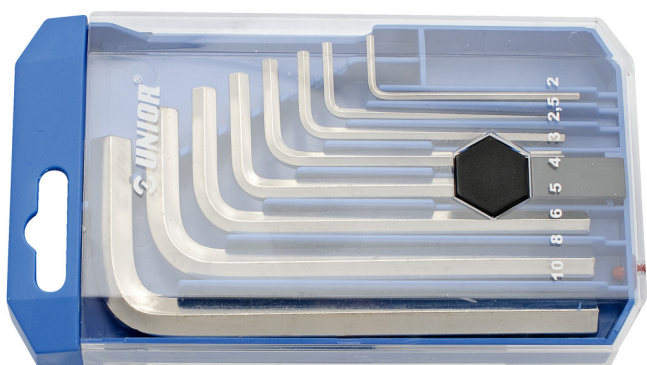

# Ključevi imbus u plastičnoj kutiji

220/3PB1

## Atributi proizvoda

- Set sadrži dimenzije 5/64", 3/32", 1/8", 5/32", 3/16", 1/4", 5/16", 3/8"

Ime proizvoda	SKU	Članak	Dimenzije	Količina
Ključevi imbus u plastičnoj kutiji	612161	220/3PB1	5/64", 3/32", 1/8", 5/32", 3/16", 1/4", 5/16", 3/8"	

\* Slike proizvoda su simbolične. Sve dimenzije su u mm, masa je u g.