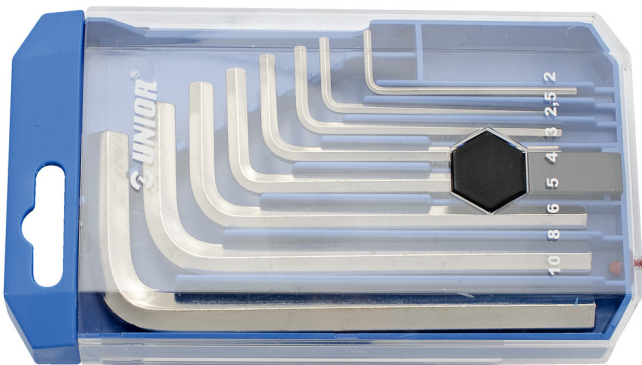

Set of hex wrenches in plastic box

220/3PB1

Profielen

Product attributen

- Set include dimensions 5/64", 3/32", 1/8", 5/32", 3/16", 1/4", 5/16", 3/8"

Productnaam	SKU	Artikel	Afmetingen	Hoeveelheid
Set of hex wrenches in plastic box	612161	220/3PB1	5/64", 3/32", 1/8", 5/32", 3/16", 1/4", 5/16", 3/8"	

* Afbeeldingen van producten zijn symbolisch. Alle afmetingen zijn in mm, en het gewicht in grammen. Alle vermelde afmetingen kunnen variëren in tolerantie.

Veiligheid (Afbeeldingen)