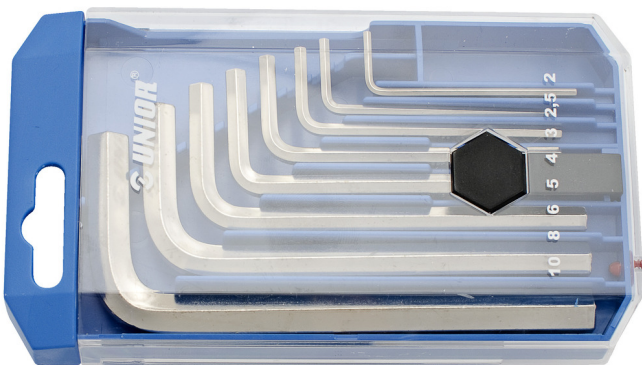

Gjashtëkëndësh kyç vendosur në kuti plastike

220/3PB1

Profiles

Product features

- Seti përfshin dimensionet 5/64", 3/32", 1/8", 5/32", 3/16", 1/4", 5/16", 3/8"

Product name	SKU	Article	Dimensions	Quantity
Gjashtëkëndësh kyç vendosur në kuti plastike	612161	220/3PB1	5/64", 3/32", 1/8", 5/32", 3/16", 1/4", 5/16", 3/8"	

* Imazhet e produkteve janë simbolike. Të gjitha dimensionet janë në mm, pesha në gram. Të gjitha dimensionet e listuara mund të ndryshojnë në tolerancë.

Safety (pictures)