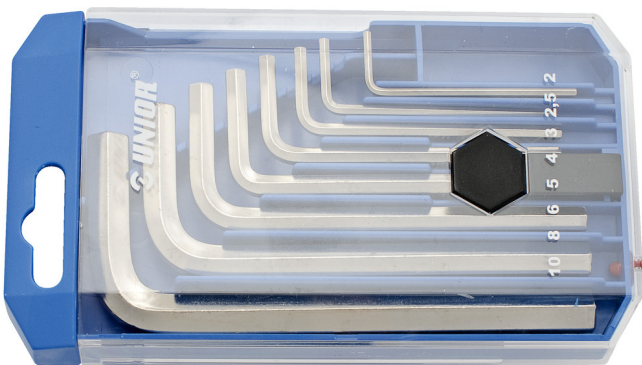

# Gjashtëkëndësh kyç vendosur në kuti plastike

220/3PB1

## Profiles

## Product features

- Set include dimensions 5/64", 3/32", 1/8", 5/32", 3/16", 1/4", 5/16", 3/8"

| Product name                                 | SKU    | Article  | Dimensions  | Quantity |
|--|--------|----------|---|----------|
| Gjashtëkëndësh kyç vendosur në kuti plastike | 612161 | 220/3PB1 | 5/64", 3/32", 1/8", 5/32", 3/16", 1/4", 5/16", 3/8" |          |

\* Imazhet e produkteve janë simbolike. Të gjitha dimensionet janë në mm, pesha në gram.