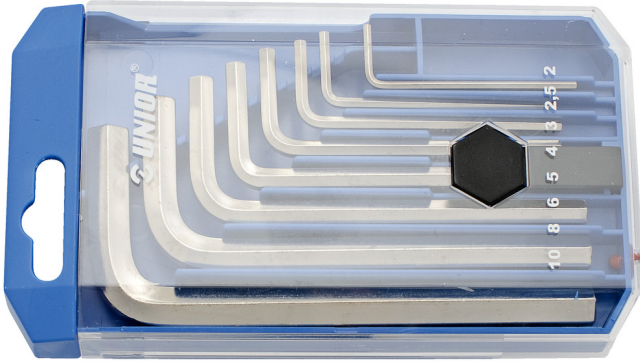

# Plastik kutuda somun anahtarı takımı

220/3PB1

### Set includes:

- 8x hex wrench (article 220/3) dim. 2, 2.5, 3, 4, 5, 6, 8, 10

Product name	SKU	Article	Dimensions	Quantity
Plastik kutuda somun anahtarı takımı	610914	220/3PB1	2 - 10	8
Somun anahtarı		220/3	2, 2.5, 3, 4, 5, 6, 8, 10	8