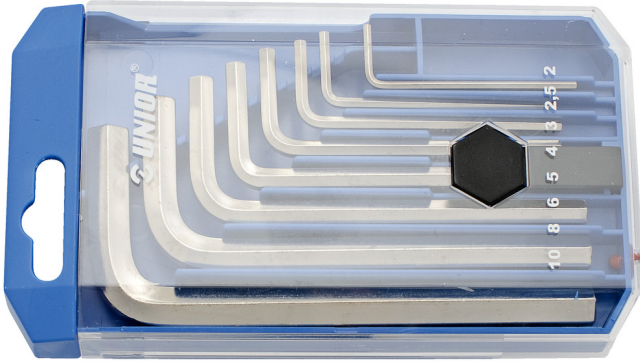

Plastik kutuda somun anahtarı takımı

220/3PB1

Profiles

Product features

Set includes:

- 8x hex wrench (article 220/3) dim. 2, 2.5, 3, 4, 5, 6, 8, 10

Product name	SKU	Article	Dimensions	Quantity
Plastik kutuda somun anahtarı takımı	610914	220/3PB1	2 - 10	8
Somun anahtarı		220/3	2, 2.5, 3, 4, 5, 6, 8, 10	8

* Ürünlerin resimleri semboliktir. Bütün boyutlar mm ve ağırlık gram cinsindedir.

Safety (pictures)