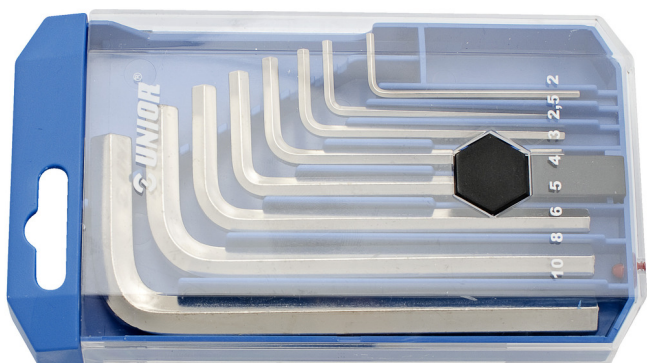

Ključevi imbus u plastičnoj kutiji

220/3PB1

Profili

Opis proizvoda

Sadržaj:

- 8 kom. imbus ključeva (art. 220/3), dim. 2, 2.5, 3, 4, 5, 6, 8, 10 mm

Naziv proizvoda	SKU	Artikal	Dimenzije	Količina
Ključevi imbus u plastičnoj kutiji	610914	220/3PB1	2 - 10	8
Ključ imbus		220/3	2, 2.5, 3, 4, 5, 6, 8, 10	8

* Fotografije proizvoda su simbolične. Sve dimenzije su u mm, a težina u gramima. Sve navedene dimenzije mogu odstupati u granicama tolerancija.

Bezbednost (slike)