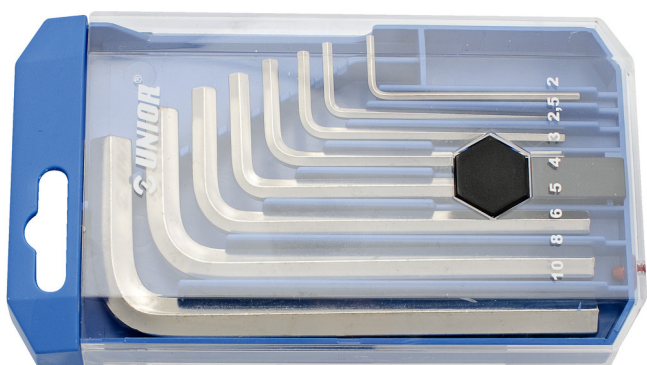

Ključevi imbus u plastičnoj kutiji

220/3PB1

Profili

Opis proizvoda

Sadržaj:

- 8 kom. imbus ključeva (art. 220/3), dim. 2, 2.5, 3, 4, 5, 6, 8, 10 mm

Naziv proizvoda	SKU	Artikal	Dimenzije	Količina
Ključevi imbus u plastičnoj kutiji	610914	220/3PB1	2 - 10	8
Ključ imbus		220/3	2, 2.5, 3, 4, 5, 6, 8, 10	8

* Fotografije proizvoda su simbolične. Sve dimenzije su u mm, a težina u gramima. Sve navedene dimenzije mogu odstupati u granicama tolerancija.

Bezbednost (slike)