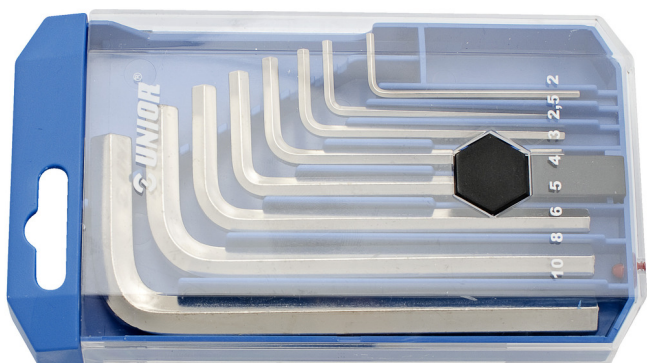

Garnitura inbus ključev v plastični škatli

220/3PB1

Profili

Atributi izdelka

Set vsebuje:

- 8x inbus ključ (artikel 220/3) dim. 2, 2.5, 3, 4, 5, 6, 8, 10

Naziv izdelka	SKU	Izdelek	Dimenzija	Količina
Garnitura inbus ključev v plastični škatli	610914	220/3PB1	2 - 10	8
Ključ inbus		220/3	2, 2.5, 3, 4, 5, 6, 8, 10	8

* Slike proizvodov so simbolične. Vse dimenzije so v mm, teža v g. Vse navedene dimenzije lahko odstopajo v tolerančnih merah.

Safety (slike)