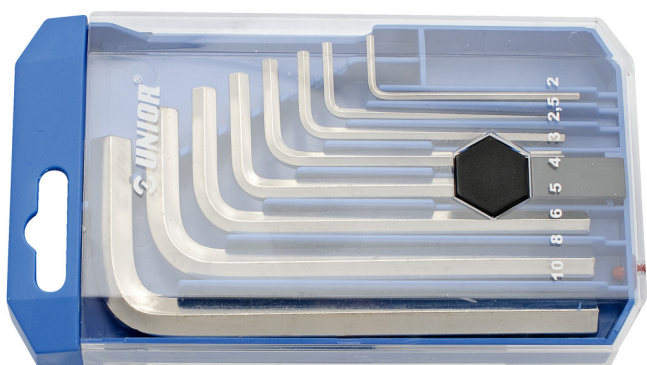

Garnitura inbus ključev v plastični škatli

220/3PB1

Profili

Atributi izdelka

Set vsebuje:

- 8x inbus ključ (artikel 220/3) dim. 2, 2.5, 3, 4, 5, 6, 8, 10

Naziv izdelka	SKU	Izdelek	Dimenzija	Količina
Garnitura inbus ključev v plastični škatli	610914	220/3PB1	2 - 10	8
Ključ inbus		220/3	2, 2.5, 3, 4, 5, 6, 8, 10	8

* Slike proizvodov so simbolične. Vse dimenzije so v mm, masa v g. Vse navedene dimenzije lahko odstopajo v tolerančnih merah.

Safety (slike)