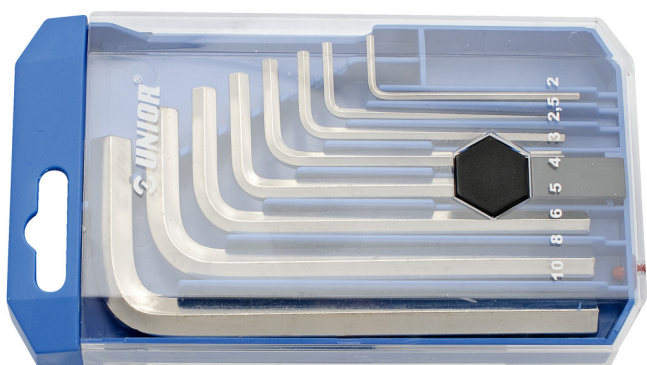

Sada IMBUS klíčů v plastovom obale

220/3PB1

Profiles

Product features

Sada obsahuje:

- 10x imbusový klíč (produkt 220/3) rozm. 3, 4, 5, 6, 8, 10, 12, 14, 17, 19

Product name	SKU	Article	Dimensions	Quantity
Sada IMBUS klíčů v plastovom obale	610914	220/3PB1	2 - 10	8
IMBUS klíč		220/3	2, 2.5, 3, 4, 5, 6, 8, 10	8

* Obrázky sú symbolické. Všetky rozmery sú v mm, hmotnosť je v g. Všetky udané rozmery sa môžu líšiť v rámci tolerancie.

Safety (pictures)