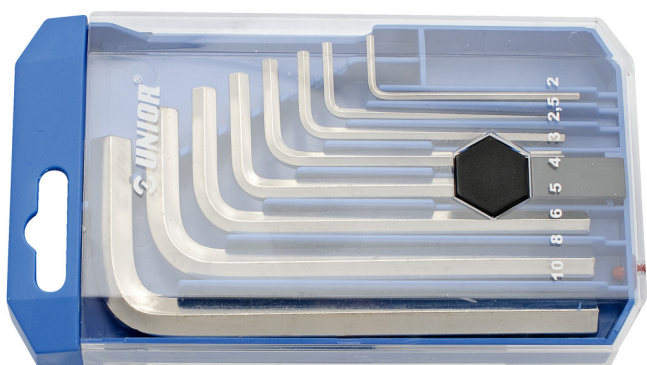

Sada IMBUS klíčů v plastovém obale

220/3PB1

Profiles

Product features

Sada obsahuje:

- 10x imbusový klíč (produkt 220/3) rozm. 3, 4, 5, 6, 8, 10, 12, 14, 17, 19

Product name	SKU	Article	Dimensions	Quantity
Sada IMBUS klíčů v plastovém obale	610914	220/3PB1	2 - 10	8
IMBUS klíč		220/3	2, 2.5, 3, 4, 5, 6, 8, 10	8

* Obrázky sú symbolické. Všetky rozmery sú v mm, hmotnosť je v g. Všetky udané rozmery sa môžu líšiť v rámci tolerancie.

Safety (pictures)