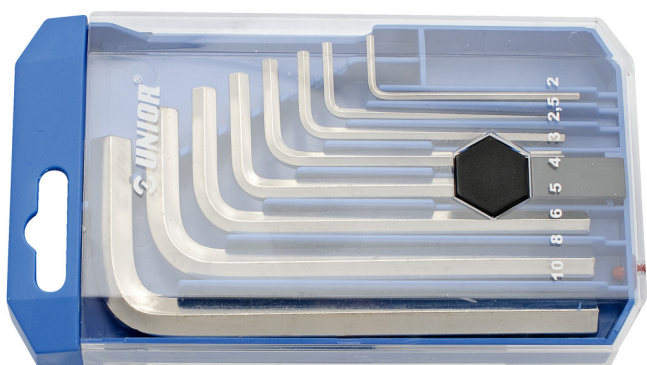

Set de chei locas hexagonal in cutie de plastic

220/3PB1

Profile

Caracteristicile produsului

Set includes:

- 8x hex wrench (article 220/3) dim. 2, 2.5, 3, 4, 5, 6, 8, 10

Denumirea Produsului	SKU	Articol	Dimensiuni	Cantitate
Set de chei locas hexagonal in cutie de plastic	610914	220/3PB1	2 - 10	8
Chei locas hexagonal		220/3	2, 2.5, 3, 4, 5, 6, 8, 10	8

* Imaginea produsului este simbolica. Toate dimensiunile sunt exprimate în mm, greutatea în grame.

Safety (pictures)