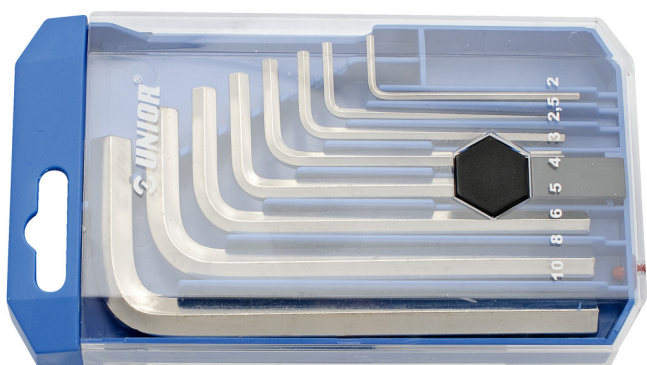

Zestaw kluczy imbusowych w plastikowym pudełku

220/3PB1

Profile

Cechy produktu

Zestaw zawiera:

- 8x klucz imbusowy (art. 220/3) rozm. 2, 2.5, 3, 4, 5, 6, 8, 10

Nazwa produktu	SKU	Artykuł	Wymiary	Ilość
Zestaw kluczy imbusowych w plastikowym pudełku	610914	220/3PB1	2 - 10	8
Klucz imbusowy		220/3	2, 2.5, 3, 4, 5, 6, 8, 10	8

* Przedstawiony wygląd produktu jest orientacyjny. Wszystkie wymiary są w mm, podana waga w gramach

Bezpieczeństwo (Obrazy)