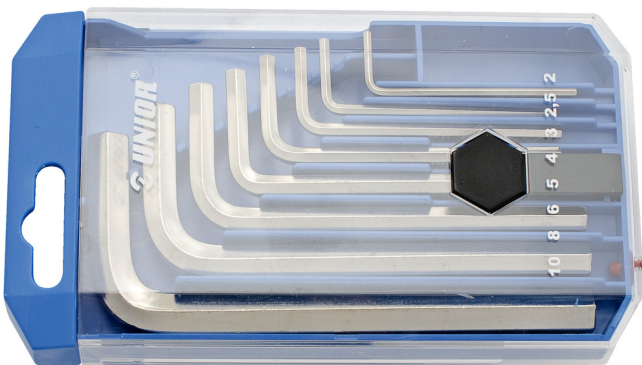

Stiftsleutelset, inbus in kunststof cassette

220/3PB1

Profielen

Product attributen

Set bevat

- 8x hex wrench (article 220/3) dim. 2, 2.5, 3, 4, 5, 6, 8, 10

Productnaam	SKU	Artikel	Afmetingen	Hoeveelheid
Stiftsleutelset, inbus in kunststof cassette	610914	220/3PB1	2 - 10	8
Stiftsleutel, inbus		220/3	2, 2.5, 3, 4, 5, 6, 8, 10	8

* Afbeeldingen van producten zijn symbolisch. Alle afmetingen zijn in mm en gewicht in gram. Alle vermelde afmetingen kunnen variëren in tolerantie.

Veiligheid (Afbeeldingen)