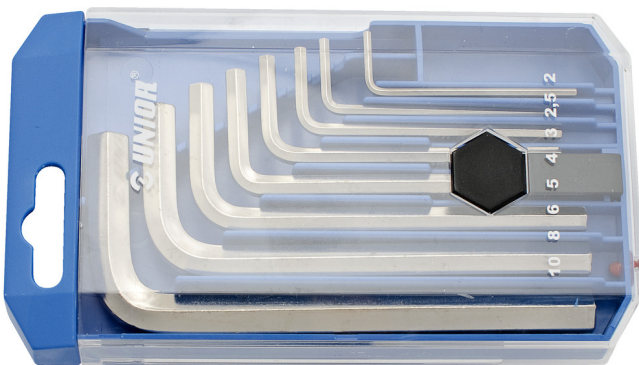

Stiftsleutelset, inbus in kunststof cassette

220/3PB1

Profielen

Product attributen

Set bevat

- 8x hex wrench (article 220/3) dim. 2, 2.5, 3, 4, 5, 6, 8, 10

| Productnaam | SKU | Artikel | Afmetingen | Hoeveelheid |
|--|---|----------|---------------------------|-------------|
| Stiftsleutelset, inbus in kunststof cassette | 610914 | 220/3PB1 | 2 - 10 | 8 |
| Stiftsleutel, inbus |  | 220/3 | 2, 2.5, 3, 4, 5, 6, 8, 10 | 8 |

* Afbeeldingen van producten zijn symbolisch. Alle afmetingen zijn in mm en gewicht in gram. Alle vermelde afmetingen kunnen variëren in tolerantie.

Veiligheid (Afbeeldingen)