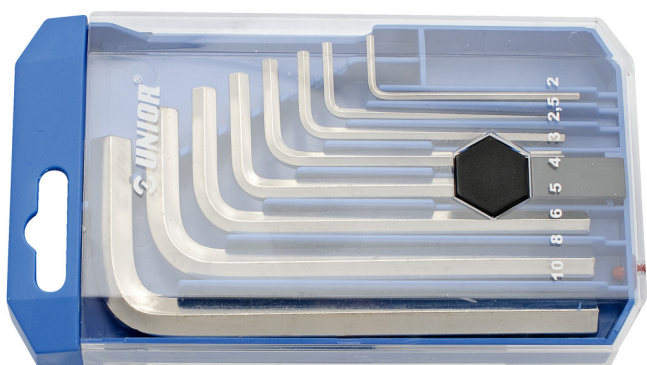

# Гарнитура инбус ключеви во пластична касета

220/3PB1

## Profiles

## Product features

Гарнитурата вклучува:

- 8 х имбус клуч (артикл 220/3) dim.2, 2.5, 3, 4, 5, 6, 8, 10

| Product name                                | SKU   | Article  | Dimensions                | Quantity |
|---|---|----------|---------------------------|----------|
| Гарнитура инбус ключеви во пластична касета | 610914  | 220/3PB1 | 2 - 10                    | 8        |
| Имбуѕ клучеви                               |  | 220/3    | 2, 2.5, 3, 4, 5, 6, 8, 10 | 8        |