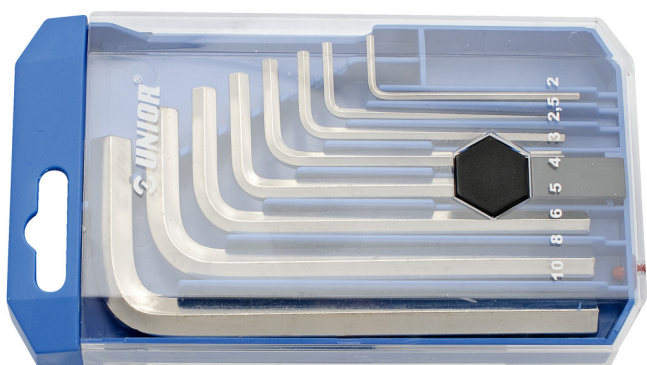

Serie di chiavi esagonali in scatola di plastica

220/3PB1

Profili

Attributi del prodotto

Incluso:

- 8x chiave esagonale (articoli 220/3) dim. 2, 2.5, 3, 4, 5, 6, 8, 10

| Nome prodotto | SKU | Articolo | Dimensioni | Quantità |
|--|---|----------|---------------------------|----------|
| Serie di chiavi esagonali in scatola di plastica | 610914 | 220/3PB1 | 2 - 10 | 8 |
| Chiave esagonale |  | 220/3 | 2, 2.5, 3, 4, 5, 6, 8, 10 | 8 |

* Le immagini dei prodotti sono puramente simboliche. Tutte le dimensioni sono in mm, peso in grammi.

Safety (pictures)