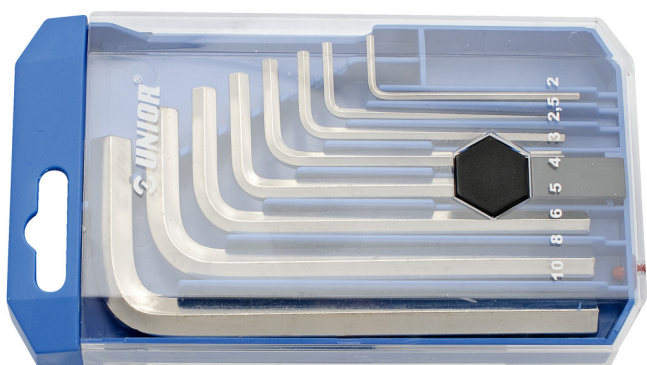

# Ključevi imbus u plastičnoj kutiji

220/3PB1

### Set includes:

- 8x hex wrench (article 220/3) dim. 2, 2.5, 3, 4, 5, 6, 8, 10

Ime proizvoda	SKU	Članak	Dimenzije	Količina
Ključevi imbus u plastičnoj kutiji	610914	220/3PB1	2 - 10	8
Ključ imbus		220/3	2, 2.5, 3, 4, 5, 6, 8, 10	8