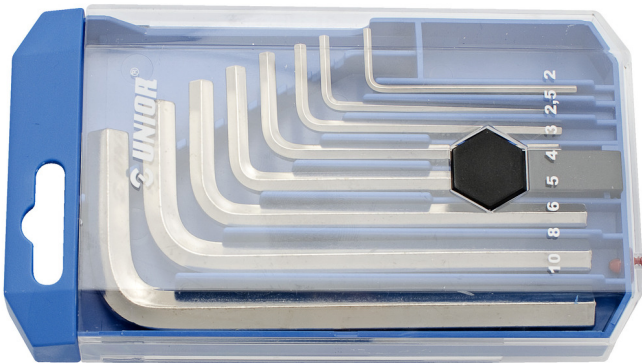

Set of hex wrenches in plastic box

220/3PB1

Profielen

Product attributen

De set bestaat uit:

- 8x hex wrench (article 220/3) dim. 2, 2.5, 3, 4, 5, 6, 8, 10

Productnaam	SKU	Artikel	Afmetingen	Hoeveelheid
Set of hex wrenches in plastic box	610914	220/3PB1	2 - 10	8
Inbussleutel		220/3	2, 2.5, 3, 4, 5, 6, 8, 10	8

* Afbeeldingen van producten zijn symbolisch. Alle afmetingen zijn in mm, en het gewicht in grammen. Alle vermelde afmetingen kunnen variëren in tolerantie.

Veiligheid (Afbeeldingen)