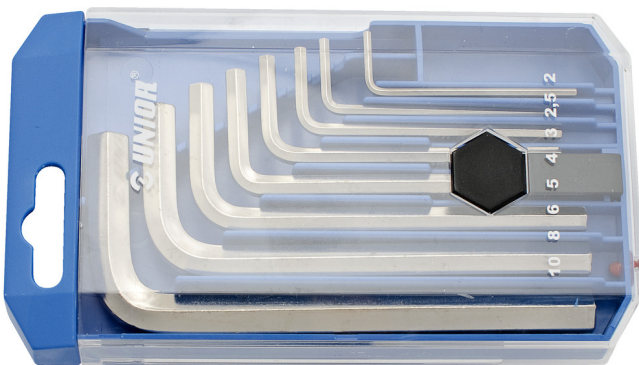

Sechskant Stiftschlüssel Set in der Kunststoff-Box

220/3PB1

Profile

Produkteigenschaften

Enthalten sind:

- 8x Sechskantstiftschlüssel (Artikel 220/3) Dim. 2, 2.5, 3, 4, 5, 6, 8, 10

Produktname	SKU	Artikel	Dimensionen	Anzahl
Sechskant Stiftschlüssel Set in der Kunststoff-Box	610914	220/3PB1	2 - 10	8
Sechskantstiftschlüssel		220/3	2, 2.5, 3, 4, 5, 6, 8, 10	8

* Bilder von Produkten sind Symbolfotos. Abmessungen sind in mm, Gewichte in Gramm.

Sicherheit (Bilder)