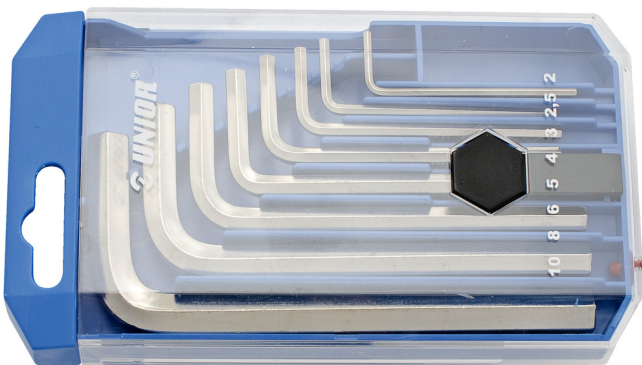

Sechskant Stiftschlüssel Set in der Kunststoff-Box

220/3PB1

Profile

Produkteigenschaften

Enthalten sind:

- 8x Sechskantstiftschlüssel (Artikel 220/3) Dim. 2, 2.5, 3, 4, 5, 6, 8, 10

Produktname	SKU	Artikel	Dimensionen	Anzahl
Sechskant Stiftschlüssel Set in der Kunststoff-Box	610914	220/3PB1	2 - 10	8
Sechskantstiftschlüssel		220/3	2, 2.5, 3, 4, 5, 6, 8, 10	8

* Bilder von Produkten sind Symbolfotos. Abmessungen sind in mm, Gewichte in Gramm.

Sicherheit (Bilder)