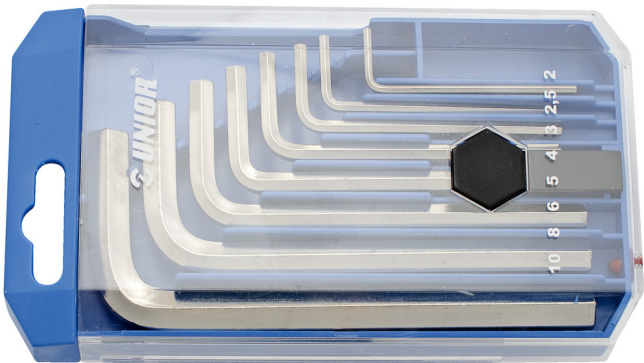

Set imbus , në kuti plastike

220/3PB1

Profiles

Product features

Seti përfshin:

- Çelës (Imbus) gjashtëkëndor 8x (neni 220/3) dim. 2, 2.5, 3, 4, 5, 6, 8, 10

Product name	SKU	Article	Dimensions	Quantity
Set imbus , në kuti plastike	610914	220/3PB1	2 - 10	8
Celes imbus gjashtëkëndesh		220/3	2, 2.5, 3, 4, 5, 6, 8, 10	8

* Imazhet e produkteve janë simbolike. Të gjitha dimensionet janë në mm, pesha në gram. Të gjitha dimensionet e listuara mund të ndryshojnë në tolerancë.

Safety (pictures)