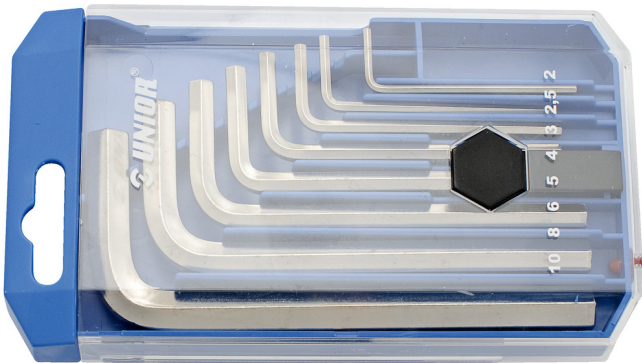

Set imbus , në kuti plastike

220/3PB1

Profiles

Product features

Seti përfshin:

- Çelës (Imbus) gjashtëkëndor 8x (neni 220/3) dim. 2, 2.5, 3, 4, 5, 6, 8, 10

Product name	SKU	Article	Dimensions	Quantity
Set imbus , në kuti plastike	610914	220/3PB1	2 - 10	8
Celes imbus gjashtëkëndesh		220/3	2, 2.5, 3, 4, 5, 6, 8, 10	8

* Imazhet e produkteve janë simbolike. Të gjitha dimensionet janë në mm, pesha në gram. Të gjitha dimensionet e listuara mund të ndryshojnë në tolerancë.

Safety (pictures)