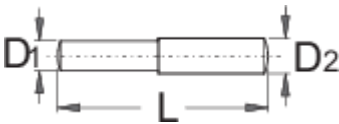

# Vida tipi zincir aleti için deęiřtirilebilir pim, 2 para takım

1647.1/4A

## Profiles

	D1	D2	L		
621734	3,4	4	24	2	10

\* Ürünlerin resimleri semboliktir. Bütün boyutlar mm ve aęırlık gram cinsindedir.