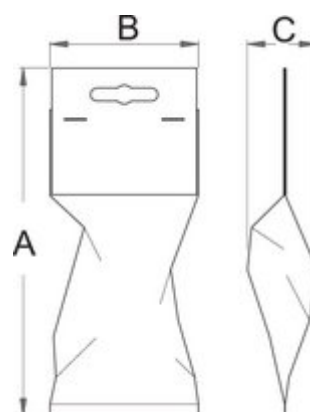

# Αποσπώμενος πείρος για βιδωτό εξολκέα & κόφτη αλυσίδας

1647.1/4A

0

[./\(gre/support/warranty\)](http://gre/support/warranty)

D1

D2

L

621734

3,4

4

24

2

10

Retail packaging

MB

MC