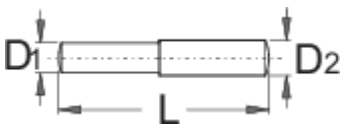

Αποσπώμενος πείρος για βιδωτό εξολκέα & κόφτη αλυσίδας

1647.1/4A

Προφίλ

	D1	D2	L		
621734	3,4	4	24	2	10

* Οι εικόνες των προϊόντων είναι συμβολικές. Όλες οι διαστάσεις είναι σε mm, το βάρος είναι σε γραμμάρια. Όλες οι αναφερόμενες διαστάσεις μπορεί να διαφέρουν σε ανοχές.