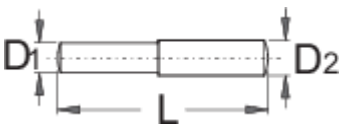

Αποσπώμενος πείρος για βιδωτό εξολκέα & κόφτη αλυσίδας

1647.1/4A

Προφίλ

	D1	D2	L		
621734	3,4	4	24	2	10

* Οι εικόνες των προϊόντων είναι συμβολικές. Όλες οι διαστάσεις είναι σε mm, το βάρος είναι σε γραμμάρια. Όλες οι αναφερόμενες διαστάσεις μπορεί να διαφέρουν σε ανοχές.