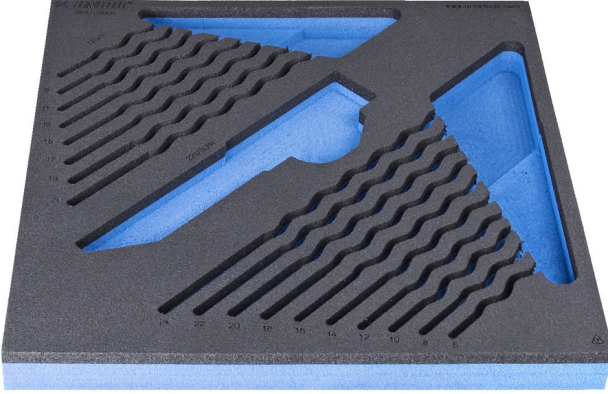

964/2DSOS

vI964/2DSOS

Profiles

Product features

- malzeme: düşük yoğunluklu polietilen köpük
- Tool tray dimension: 374 x 364 x 30 mm
- Compatible with drawers of Eurostyle, Eurovision, Euromotion, Europlus and Hercules (front drawers) line

621507

L

374

B

364

H

30

150

* Ürünlerin resimleri semboliktir. Bütün boyutlar mm ve ağırlık gram cinsindedir.