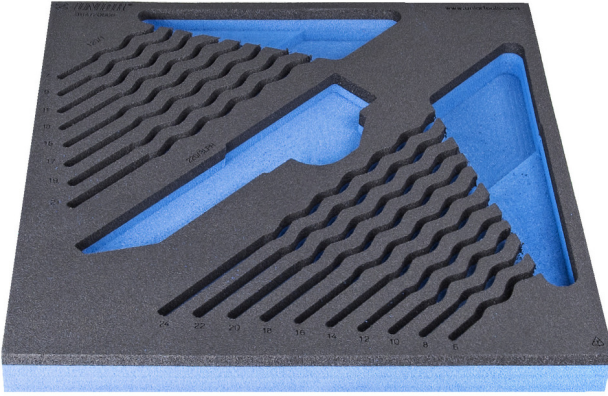

964/2DSOS

vI964/2DSOS

Profiles

Product features

- malzeme: düşük yoğunluklu polietilen köpük
- Tool tray dimension: 374 x 364 x 30 mm
- Compatible with drawers of Eurostyle, Eurovision, Euromotion, Europlus and Hercules (front drawers) line

621507

L

374

B

364

H

30

150

* Ürünlerin resimleri semboliktir. Bütün boyutlar mm ve ağırlık gram cinsindedir.