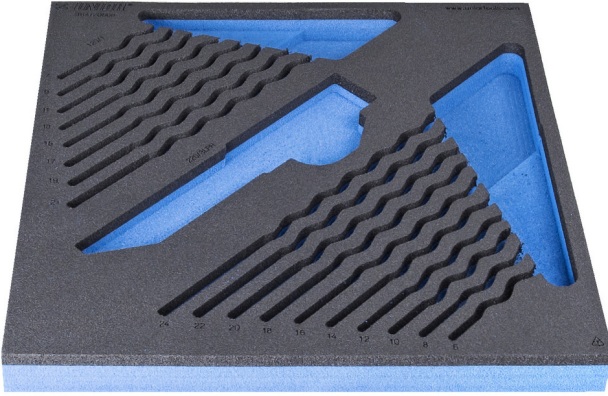

964/2DSOS

vI964/2DSOS

Profiles

Product features

- malzeme: düşük yoğunluklu polietilen köpük
- Tool tray dimension: 374 x 364 x 30 mm
- Compatible with drawers of Eurostyle, Eurovision, Europlus and Hercules (front drawers) line

621507

L

374

B

364

H

30

150

* Ürünlerin resimleri semboliktir. Bütün boyutlar mm ve ağırlık gram cinsindedir.