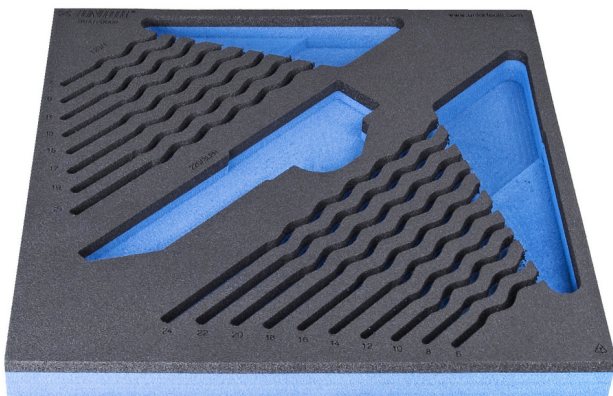

Vložek SOS za 964/2DSOS

VI964/2DSOS

Profili

Atributi izdelka

- material: polietilenska pena
- Dimenzija vložka: 374 x 364 x 30 mm
- Za predale vozičkov Eurostyle, Eurovision, Euromotion, Europlus in Hercules (sprednji predali)

621507

L

374

B

364

H

30

150