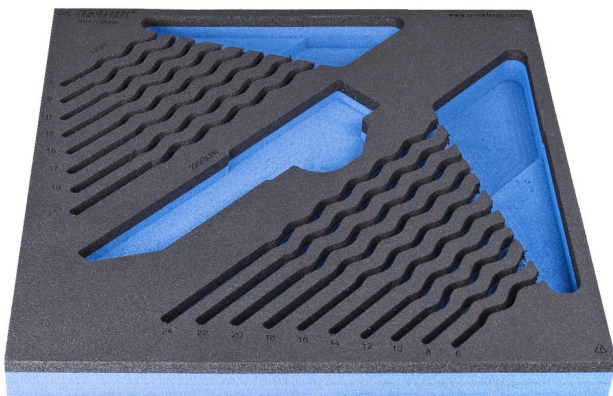

Wkładka SOS do 964/2DSOS

VI964/2DSOS

Profile

Cechy produktu

- materiał : niskiej gęstości pianka polietylenowa
- Wkładka narzędziowa : 374 x 364 x 30 mm
- Kompatybilna z szufladami z linii Eurostyle, Eurovision, Euromotion, Europlus i Hercules (szuflady przednie)

621507

L

374

B

364

H

30

150