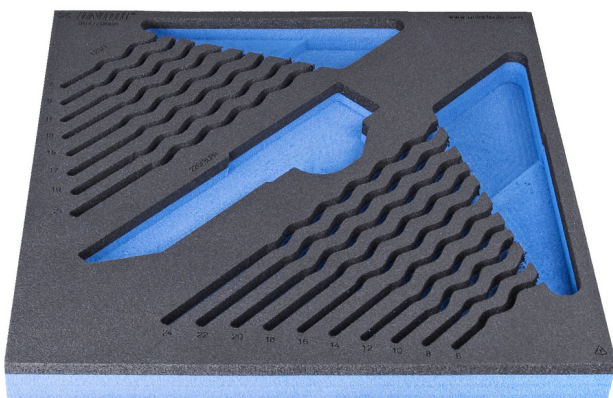

# Wkładka SOS do 964/2DSOS

VI964/2DSOS

## Cechy produktu

- materiał : niskiej gęstości pianka polietylenowa
- Wkładka narzędziowa : 374 x 364 x 30 mm
- Kompatybilna z szufladami z linii Eurostyle, Eurovision, Europlus i Hercules (szuflady przednie)