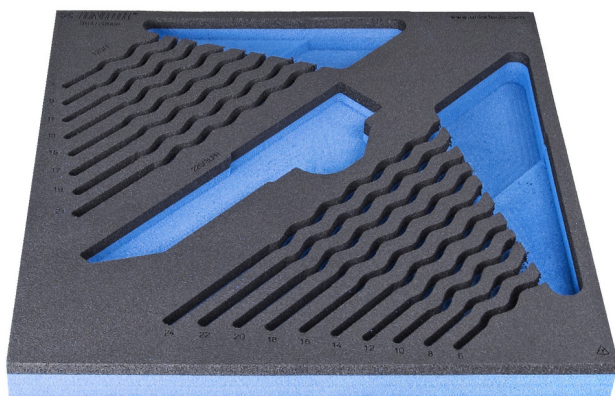

Wkładka SOS do 964/2DSOS

VI964/2DSOS

Profile

Cechy produktu

- materiał : niskiej gęstości pianka polietylenowa
- Wkładka narzędziowa : 374 x 364 x 30 mm
- Kompatybilna z szufladami z linii Eurostyle, Eurovision, Euromotion, Europlus i Hercules (szuflady przednie)

621507

L

374

B

364

H

30

150