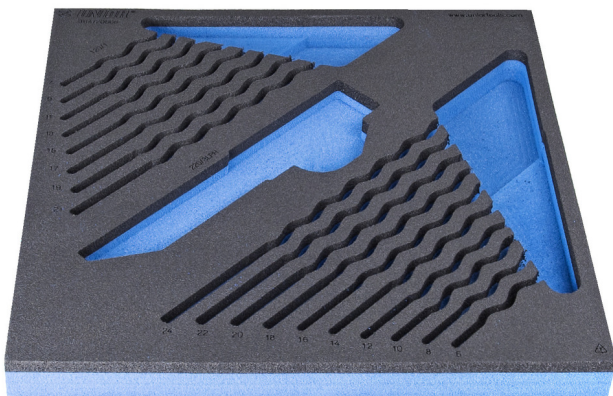

SOS tárolótálca 964/2DSOS készlethez

VI964/2DSOS

Profilok

Termékjellemzők

- anyaga: kis sűrűségű polietilén hab
- szerszámtálca mérete: 374 x 364 x 30 mm
- kompatibilis az Eurostyle, Eurovision, Euromotion, Europlus és Hercules sorozattal (előoldali fiókok)

621507

L

374

B

364

H

30

150