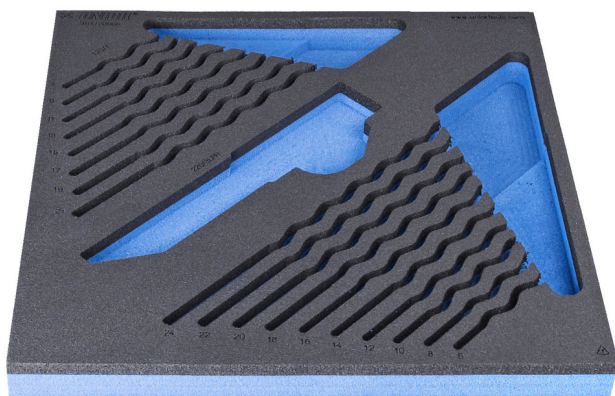

SOS tárolótálca 964/2DSOS készlethez

VI964/2DSOS

Profilok

Termékjellemzők

- anyaga: kis sűrűségű polietilén hab
- szerszámtálca mérete: 374 x 364 x 30 mm
- kompatibilis az Eurostyle, Eurovision, Europlus és Hercules sorozattal (előoldali fiókok)

621507

L

374

B

364

H

30

150