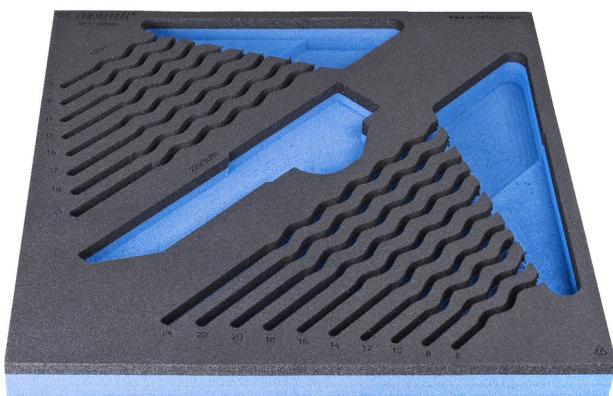

SOS tárolótálca 964/2DSOS készlethez

VI964/2DSOS

Profilok

Termékjellemzők

- anyaga: kis sűrűségű polietilén hab
- szerszámtálca mérete: 374 x 364 x 30 mm
- kompatibilis az Eurostyle, Eurovision, Euromotion, Europlus és Hercules sorozattal (előoldali fiókok)

621507

L

374

B

364

H

30

150