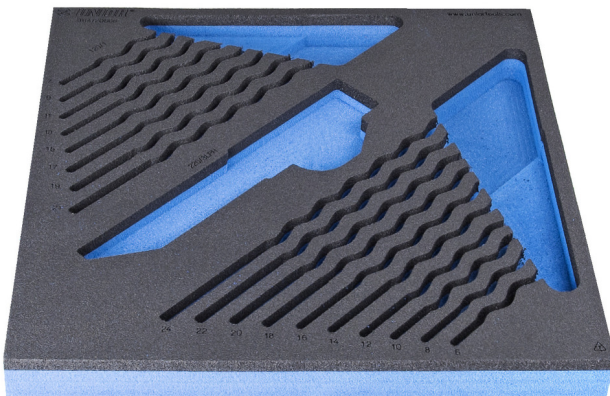

# SOS Moduleinsatz f. Ringgabelschlüssel- und Sechskantstiftschlüssel-Set, lange Ausführung

vI964/2DSOS

## Produkteigenschaften

- Material: weicher Polyethylenschaum
- Abmessungen Werkzeugeinsätze: 374 x 364 x 30 mm
- Für die Schubladen Eurostyle, Eurovision, Europlus and Hercules (vorne Schubladen) linie geeignet