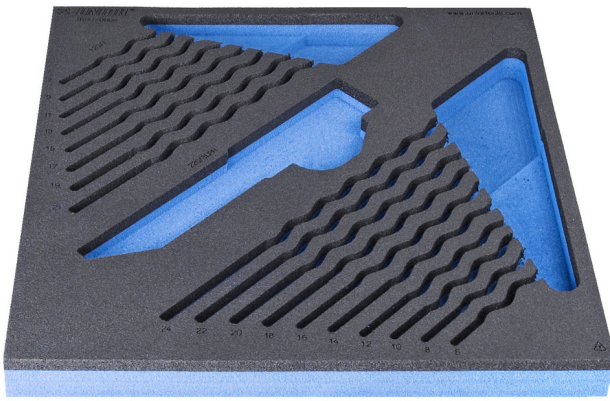

# Module mousse SOS vide pour 964/2DSOS

VI964/2DSOS

## Description produit

- Matière : faible densité de mousse polyéthylène
- Dimension du module : 374 x 364 x 30 mm
- Compatible avec les tiroirs des gammes Eurostyle, Eurovision, Europlus et Hercules (tiroirs de devant)