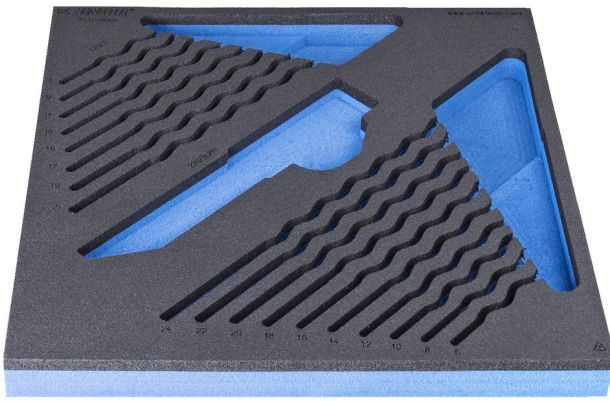

Module mousse SOS vide pour 964/2DSOS

VI964/2DSOS

Profils

Description produit

- Matière : faible densité de mousse polyéthylène
- Dimension du module : 374 x 364 x 30 mm
- Compatible avec les tiroirs des gammes Eurostyle, Eurovision, Europlus et Hercules (tiroirs de devant)

621507

L

374

B

364

H

30

150