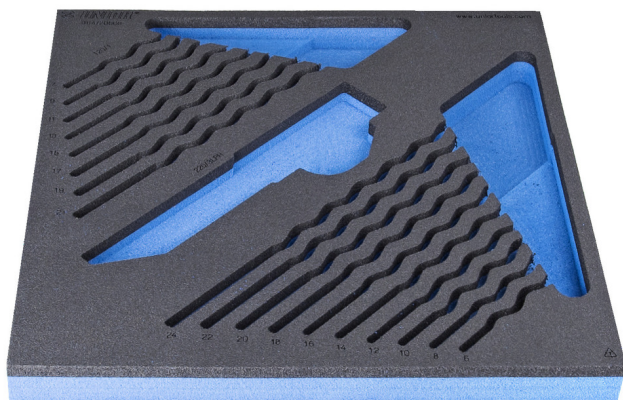

Module mousse SOS vide pour 964/2DSOS

vi964/2DSOS

Profiles

[_\(/frb/support/warranty\)](https://frb/support/warranty)

Product features

- Matière : faible densité de mousse polyéthylène
- Dimension du module : 374 x 364 x 30 mm
- Compatible avec les tiroirs des gammes Eurostyle, Eurovision, Europlus et Hercules (tiroirs de devant)

940E
940EV
920PLUS

2/3

374 x 364 x 30

621507

L

374

B

364