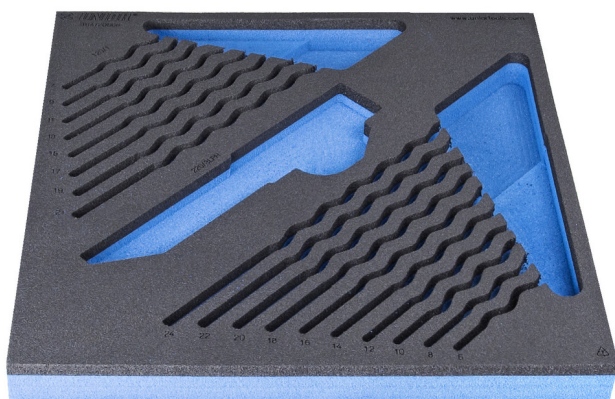

# Module mousse SOS vide pour 964/2DSOS

VI964/2DSOS

## Description produit

- Matière : faible densité de mousse polyéthylène
- Dimensions du module : 374 x 364 x 30 mm
- Compatible avec les tiroirs des gammes Eurostyle, Eurovision, Euromotion, Europlus et Hercules (tiroirs de devant)