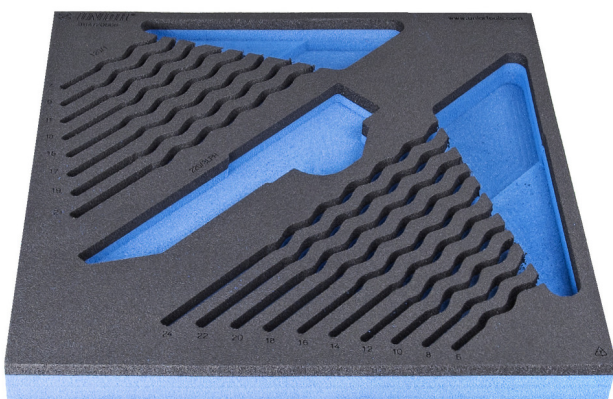

# Module mousse SOS vide pour 964/2DSOS

VI964/2DSOS

## Description produit

- Matière : faible densité de mousse polyéthylène
- Dimensions du module : 374 x 364 x 30 mm
- Compatible avec les tiroirs des gammes Eurostyle, Eurovision, Euromotion, Europlus et Hercules (tiroirs de devant)