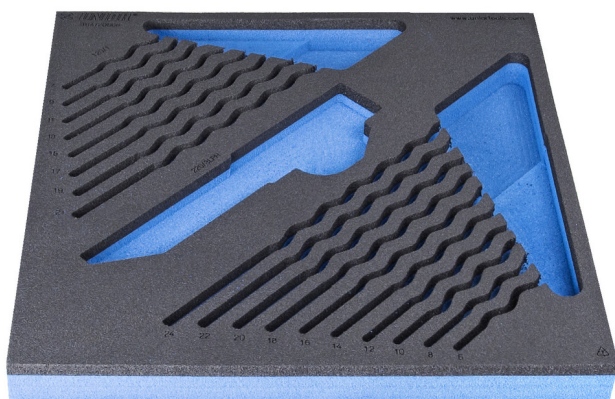

SOS подложка за звездогаечни и шестограмни ключове

VI964/2DSOS

Профили

Параметри на продукта

- материал:полиетиленова пяна с ниска плътност
- Инструментална подложка : 374 x 364 x 30 mm
- Съвместим с чекмеджета от Eurostyle, Eurovision, Euromotion, Europlus и Hercules (предни чекмеджета) линия