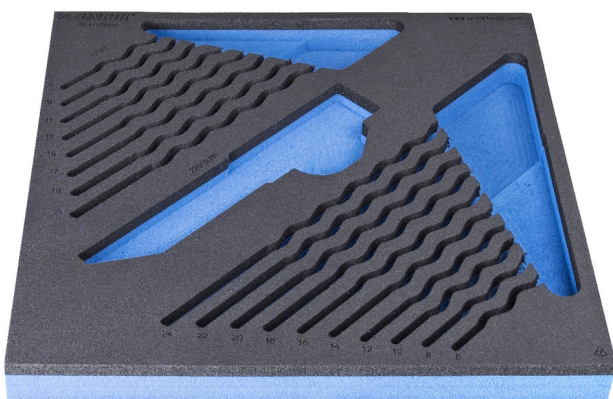

# SOS подложка за звездогаечни и шестограмни ключове

VI964/2DSOS

## Параметри на продукта

- материал:полиетиленова пяна с ниска плътност
- Инструментална подложка : 374 x 364 x 30 mm
- Съвместим с чекмеджета от Eurostyle, Eurovision, Europlus и Hercules (предни чекмеджета) линия