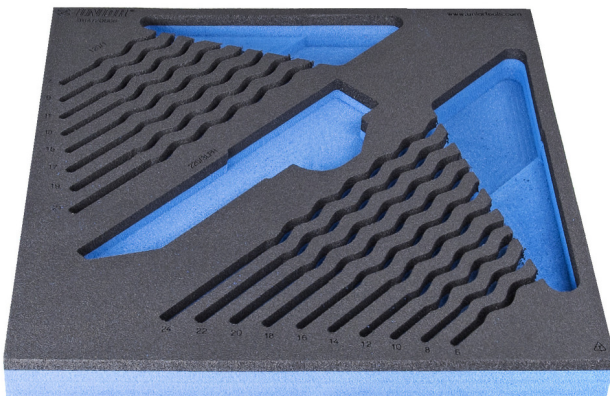

SOS Moduleinsatz f. Ringgabelschlüssel- und Sechskantstiftschlüssel-Set, lange Ausführung

VI964/2DSOS

Profile

Produkteigenschaften

- Material: weicher Polyethylenschaum
- Abmessungen Werkzeugeinsätze: 374 x 364 x 30 mm
- Für die Schubladen Eurostyle, Eurovision, Euromotion, Europlus and Hercules (vorne Schubladen) linie geeignet

940E
940EM
940EV
940PLUS
940H

2/3

374 x 364 x 30

621507

L

374

B

364