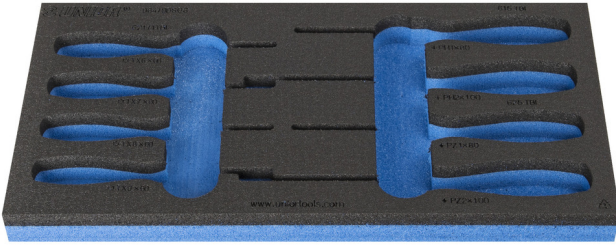

964/9DSOS için SOS alet tepsisi

VI964/9DSOS

Profiles

Product features

- malzeme: düşük yoğunluklu polietilen köpük
- Tool tray dimension: 188 x 364 x 30 mm
- Compatible with drawers of Eurostyle, Eurovision, Euromotion, Europlus and Hercules (front drawers) line

621505

L

188

B

364

H

30

49

* Ürünlerin resimleri semboliktir. Bütün boyutlar mm ve ağırlık gram cinsindedir.