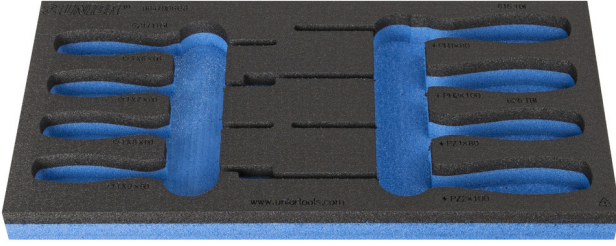

964/9DSOS için SOS alet tepsisi

vI964/9DSOS

Profiles

Product features

- malzeme: düşük yoğunluklu polietilen köpük
- Tool tray dimension: 188 x 364 x 30 mm
- Compatible with drawers of Eurostyle, Eurovision, Euromotion, Europlus and Hercules (front drawers) line

621505

L

188

B

364

H

30

49

* Ürünlerin resimleri semboliktir. Bütün boyutlar mm ve ağırlık gram cinsindedir.