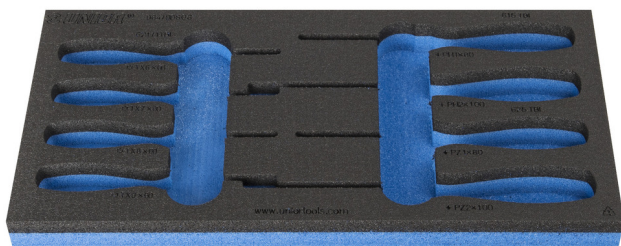

Vložek SOS za 964/9DSOS

VI964/9DSOS

Profili

Atributi izdelka

- material: polietilenska pena
- Dimenzija vložka: 188 x 364 x 30 mm
- Za predale vozičkov Eurostyle, Eurovision, Euromotion, Europlus in Hercules (sprednji predali)

621505

L

188

B

364

H

30

49

* Slike proizvodov so simbolične. Vse dimenzije so v mm, masa v g. Vse navedene dimenzije lahko odstopajo v tolerančnih merah.