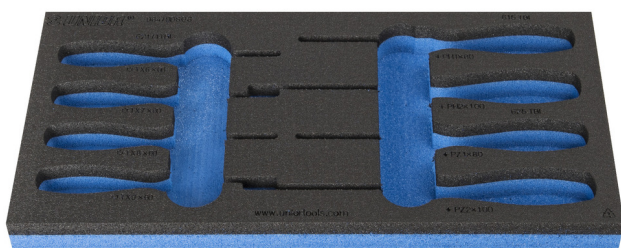

Modul SOS pentru 964/9DSOS

vI964/9DSOS

Profile

Caracteristicile produsului

- material: spuma polietilena de joasa densitate
- Tool tray dimension: 188 x 364 x 30 mm
- Compatible with drawers of Eurostyle, Eurovision, Euromotion, Europlus and Hercules (front drawers) line

621505

L

188

B

364

H

30

49

* Imaginea produsului este simbolica. Toate dimensiunile sunt exprimate în mm, greutatea în grame.