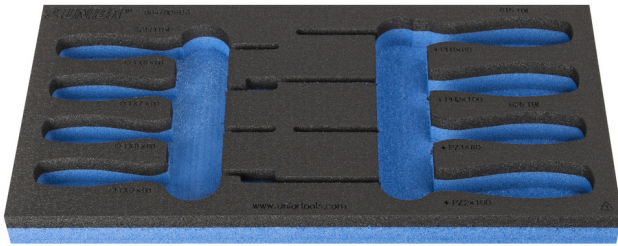

SOS tool tray for 964/9DSOS

vI964/9DSOS

Profielen

Product attributen

- materiaal: polyethyleenschuim met lage dichtheid
- Tool tray dimension: 188 x 364 x 30 mm
- Compatible with drawers of Eurostyle, Eurovision, Europlus and Hercules (front drawers) line

621505

L

188

B

364

H

30

49

* Afbeeldingen van producten zijn symbolisch. Alle afmetingen zijn in mm en gewicht in gram. Alle vermelde afmetingen kunnen variëren in tolerantie.