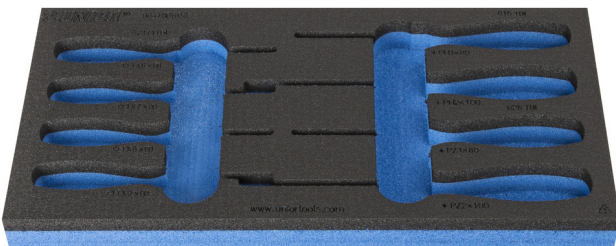

# SOS - Moduleinsatz für TBI-Schraubendreher

VI964/9DSOS

## Profile

## Produkteigenschaften

- Material: weicher Polyethylenschaum
- Abmessungen Werkzeugeinsätze: 188 x 364 x 30 mm
- Für die Schubladen Eurostyle, Eurovision, Euromotion, Europlus and Hercules (vorne Schubladen) linie geeignet

621505

L

188

B

364

H

30

49