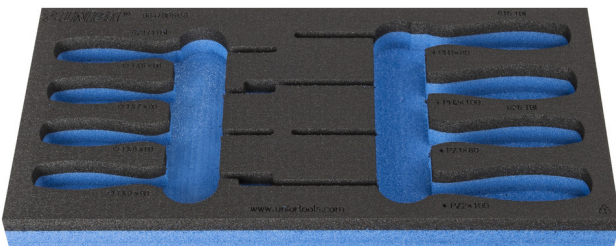

SOS - Moduleinsatz für TBI-Schraubendreher

VI964/9DSOS

Profile

Produkteigenschaften

- Material: weicher Polyethylenschaum
- Abmessungen Werkzeugeinsätze: 188 x 364 x 30 mm
- Für die Schubladen Eurostyle, Eurovision, Euromotion, Europlus and Hercules (vorne Schubladen) linie geeignet

621505

L

188

B

364

H

30

49

* Bilder von Produkten sind Symbolfotos. Abmessungen sind in mm, Gewichte in Gramm.