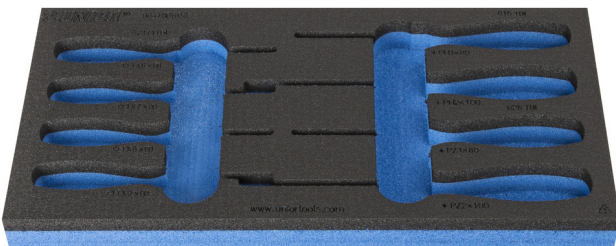

# SOS - Moduleinsatz für TBI-Schraubendreher

VI964/9DSOS

## Profile

## Produkteigenschaften

- Material: weicher Polyethylenschaum
- Abmessungen Werkzeugeinsätze: 188 x 364 x 30 mm
- Für die Schubladen Eurostyle, Eurovision, Europlus and Hercules (vorne Schubladen) linie geeignet

621505

L

188

B

364

H

30

49